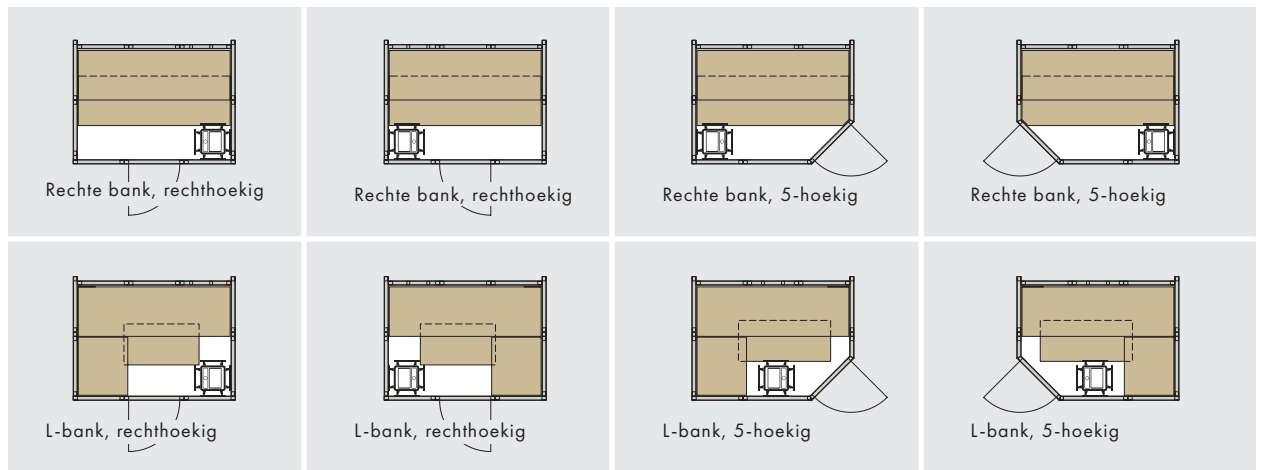

Plattegronden met 230V stroomaansluiting

Plattegronden met 400V stroomaansluiting

1 Ook mogelijk met MAJUS saunakachel

2 Illustratie van de plattegronden als voorbeeld op de laatste pagina

PLATTEGROND VOORBEELDEN

Met 194 mogelijke plattegrondvarianten heeft u keuze te over en kunt u de plattegrond kiezen, die precies bij uw inbouw-situatie past. Onze deskundige adviseurs helpen u graag verder. Hier zijn een paar voorbeelden van de vele mogelijkheden:

EASY – diepte 1,05 m, breedte 1,40 m

EASY – diepte 1,45 m, breedte 1,90 m

EASY – diepte 2,05 m, breedte 2,20 m

Uw droomsauna – heel EASY

Onze experts adviseren u graag persoonlijk en individueel bij de planning van uw sauna EASY. Wij staan altijd voor u klaar.