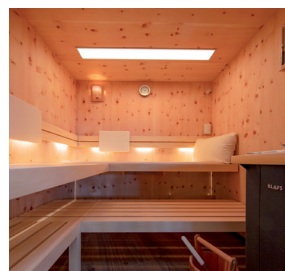

Alpendenhout