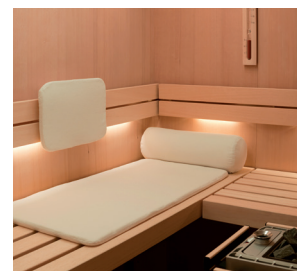

Softboard EASY als rugleuning en hoofdsteun