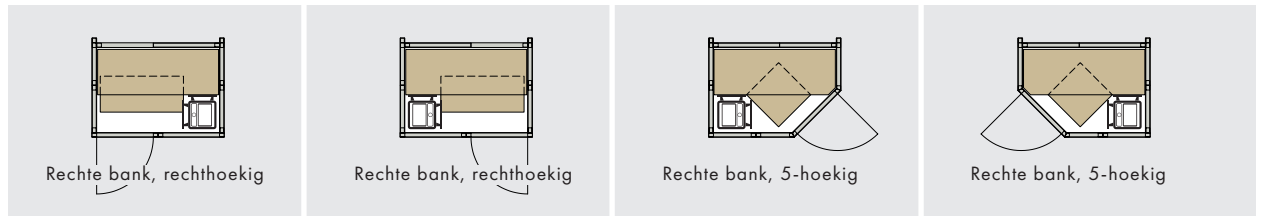

De verschillende maten zijn verkrijgbaar als rechthoekige of 5-hoekige plattegrond met een rechte bank of hoekbank. Alle indelingen zijn ook gespiegeld mogelijk.

		Breedte 1,40 m	Breedte 1,60 m	Breedte 1,90 m	Breedte 2,00 m	Breedte 2,20 m
Diepte 1,05 m	Rechthoekige plattegrond met rechte bank	× ²	×	×	×	×
	Rechthoekige plattegrond met hoekbank		×	×	×	×
	5-hoekige plattegrond met rechte bank	× ²	×	×	×	×
	5-hoekige plattegrond met hoekbank			×	×	×
Diepte 1,15 m	Rechthoekige plattegrond met rechte bank	×	×	×	×	×
	Rechthoekige plattegrond met hoekbank		×	×	×	×
	5-hoekige plattegrond met rechte bank	×	×	×	×	×
	5-hoekige plattegrond met hoekbank			×	×	×
Diepte 1,25 m	Rechthoekige plattegrond met rechte bank	×	×	×	×	×
	Rechthoekige plattegrond met hoekbank		×	×	×	×
	5-hoekige plattegrond met rechte bank	×	×	×	×	×
	5-hoekige plattegrond met hoekbank			×	×	×
Diepte 1,45 m	Rechthoekige plattegrond met rechte bank		×	× ²	×	×
	Rechthoekige plattegrond met hoekbank		×	× ²	×	×
	5-hoekige plattegrond met rechte bank		×	× ²	×	×
	5-hoekige plattegrond met hoekbank			× ²	×	×
Diepte 1,65 m	Rechthoekige plattegrond met rechte bank			×	×	×
	Rechthoekige plattegrond met hoekbank			×	×	×
	5-hoekige plattegrond met rechte bank			×	×	×
	5-hoekige plattegrond met hoekbank			×	×	×
Diepte 1,95 m	Rechthoekige plattegrond met rechte bank			× ¹	× ¹	× ¹
	Rechthoekige plattegrond met hoekbank			× ¹	× ¹	× ¹
	5-hoekige plattegrond met rechte bank			× ¹	× ¹	× ¹
	5-hoekige plattegrond met hoekbank				× ¹	× ¹
Diepte 2,05 m	Rechthoekige plattegrond met rechte bank				× ¹	× ^{1,2}
	Rechthoekige plattegrond met hoekbank				× ¹	× ^{1,2}
	5-hoekige plattegrond met rechte bank				× ¹	× ^{1,2}
	5-hoekige plattegrond met hoekbank				× ¹	× ^{1,2}

EASY – diepte 1,05 m, breedte 1,40 m

EASY – diepte 1,45 m, breedte 1,90 m

EASY – diepte 2,05 m, breedte 2,20 m

Uw droomsauna – heel EASY

Onze experts adviseren u graag persoonlijk en individueel bij de planning van uw sauna EASY. Wij staan altijd voor u klaar.