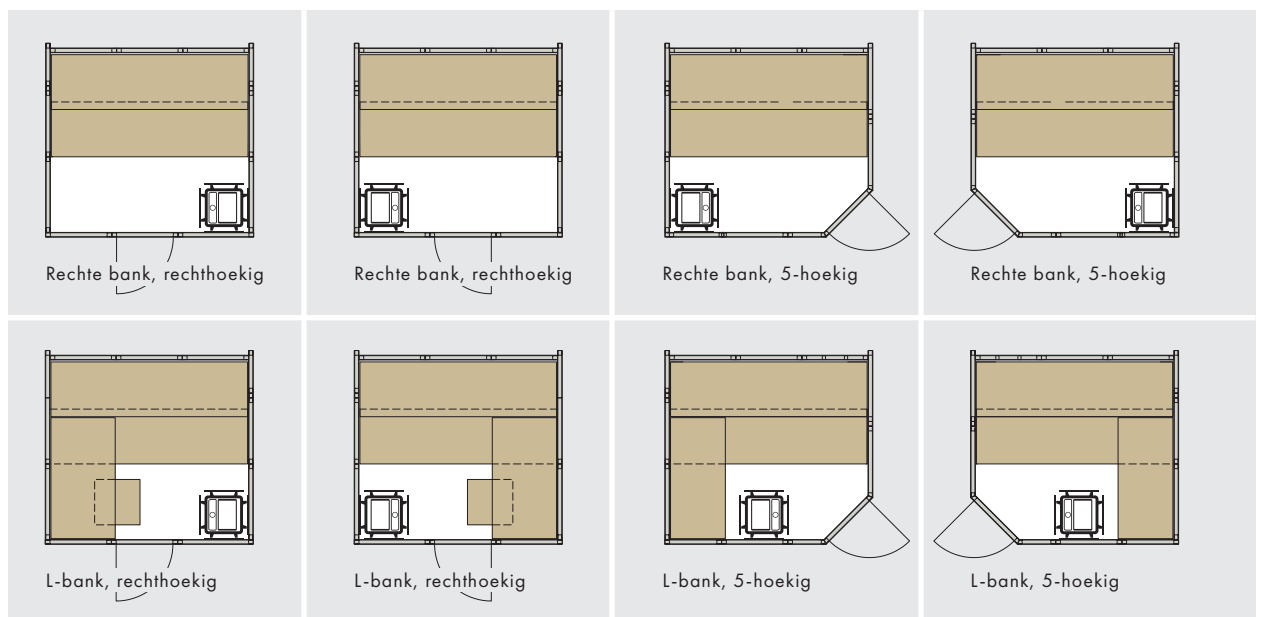

Met 194 mogelijke plattegrondvarianten heeft u keuze te over en kunt u de plattegrond kiezen, die precies bij uw inbouw-situatie past. Onze deskundige adviseurs helpen u graag verder. Hier zijn een paar voorbeelden van de vele mogelijkheden:

EASY – diepte 1,05 m, breedte 1,40 m

EASY – diepte 1,45 m, breedte 1,90 m

EASY – diepte 2,05 m, breedte 2,20 m

Uw droomsauna – heel EASY

Onze experts adviseren u graag persoonlijk en individueel bij de planning van uw sauna EASY. Wij staan altijd voor u klaar.